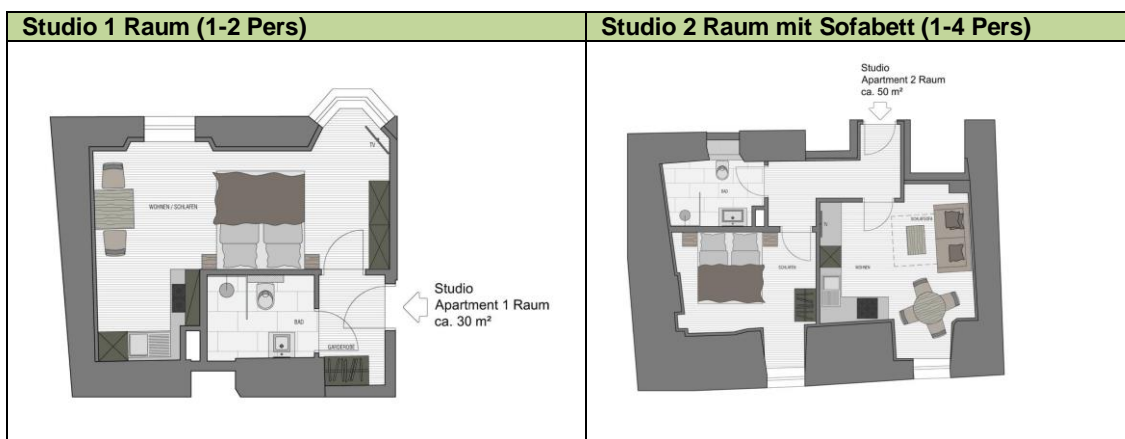

Ausgestattet mit Küchenzeile, Badezimmer mit Dusche, Föhn und Pflegemittel, Safe, Flat T und Internetanschluss erfüllen die Apartments sämtliche Anforderungen eines Langzeitgastes.

Unser Haus steht in der Schlossergasse 17 (Rückseite, Eingang zu Apartments) bzw. am Marktgraben 13 (Vorderseite) und war Teil der historischen Innsbrucker Stadtmauer. Das im Kern aus dem 15. Jahrhundert stammende, fünfgeschossige Gebäude ist urkundlich seit 1480 belegt.

Das Apartmenthaus befindet sich 2 Gehminuten vom Basic Hotel Innsbruck entfernt.

Check-IN im Basic Hotel Innsbruck, Innrain 16, 6020 Innsbruck

Preise Basic Apartments

Zimmertyp	Größe	Pers.	Betten	3-13 Nächte		ab 14 Nächten	
Studio 1 Raum	25m ² - 30m ²	1-2	160x200 Doppelbett	1 Pers 65,00	2 Pers 85,00	1 Pers 60,00	2 Pers 78,00
Studio 2 Raum	42m ² - 50m ²	1-4	160x200 Doppelbett & Sofabett	bis 2 Pers. 100,00	bis 4 Pers. 130,00	bis 2 Pers. 80,00	bis 4 Pers. 107,00
Ortstaxe	--	Pers/Na		2,00		2,00	
Endreinigung	--	--		25,00		25,00	